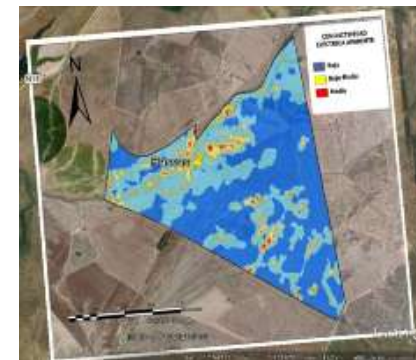

Planeamento

Optimizar a instalação da cultura

- Estudo do Solo (condutividade eléctrica aparente)
- Desenho do Sistema de rega
- Preparação do terreno
- Selecção varietal das plantas
- Instalação da cultura
- Instalação de equipamentos de monitorização