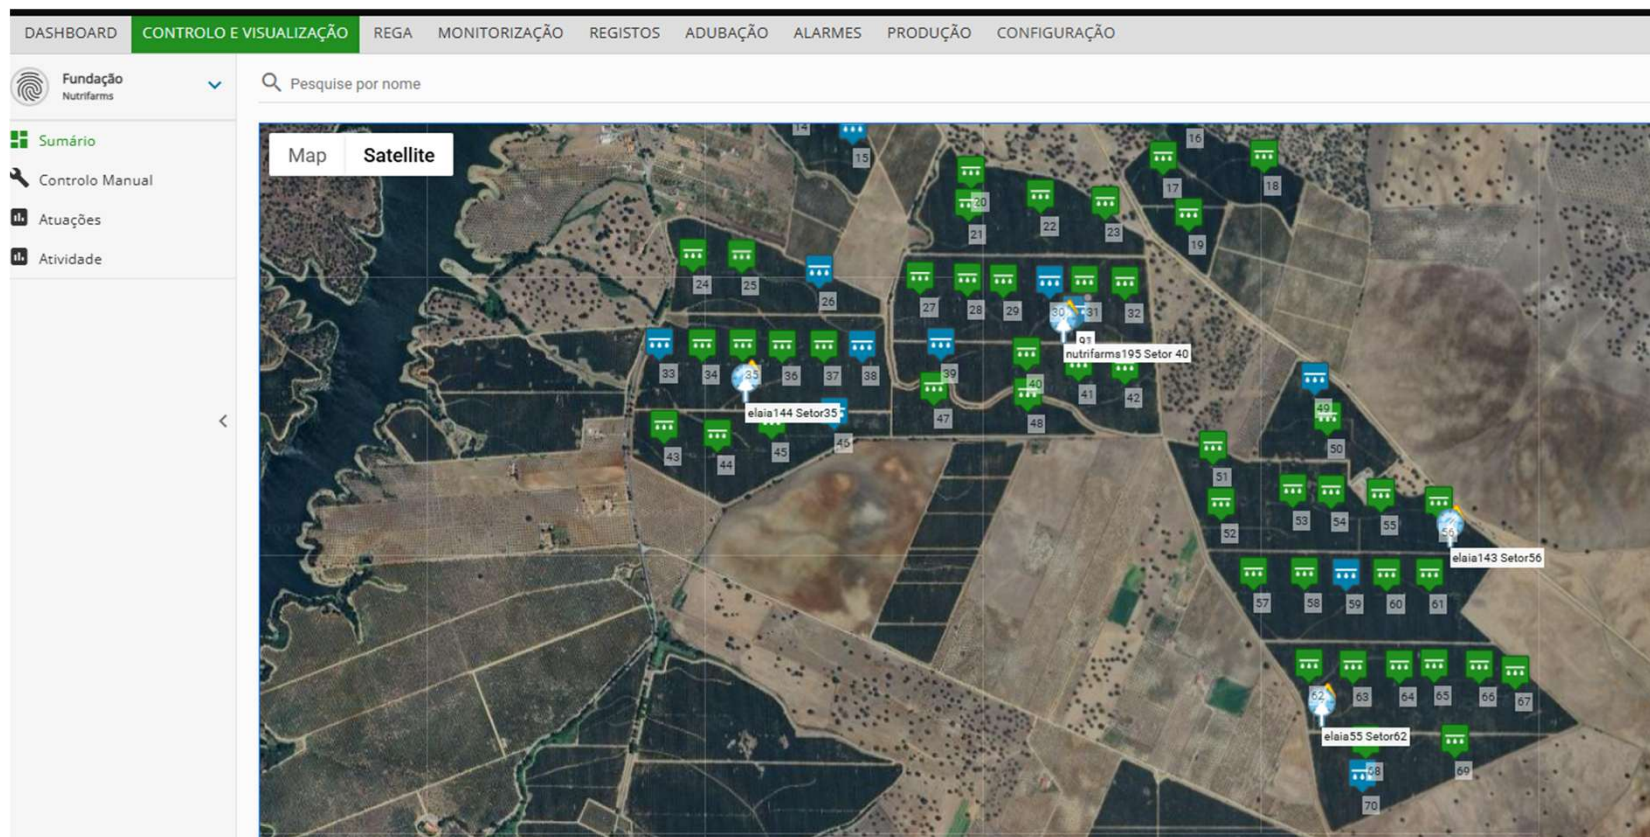

Smart irrigation Systems

Programa de gestão de rega e adubação/app móvel

Smart irrigation Systems

Programa de gestão de rega e adubação/app móvel

DASHBOARD CONTROLO E VISUALIZAÇÃO **REGA** MONITORIZAÇÃO REGISTOS ADUBAÇÃO ALARMES PRODUÇÃO CONFIGURAÇÃO

Programa de rega Plano de adubação Notas

Rega RECOMENDAR REGA

Turno	On/Off	Total (m³/ha)	Ativações	Terça-Feira	Quarta-Feira	Quinta-Feira	Sexta-Feira	Sábado	Domingo	Segunda-Feira
1	ON	114,88	3x	7,66 m³/ha x3	0,00 m³/ha	7,66 m³/ha x3	0,00 m³/ha	7,66 m³/ha x3	7,66 m³/ha x3	7,66 m³/ha x3
2	ON	114,89	2x	11,49 m³/ha x2	0,00 m³/ha	11,49 m³/ha x2	0,00 m³/ha	11,49 m³/ha x2	11,49 m³/ha x2	11,49 m³/ha x2
3	ON	114,91	1x	22,98 m³/ha	0,00 m³/ha	22,98 m³/ha	0,00 m³/ha	22,98 m³/ha	22,98 m³/ha	22,98 m³/ha
4	ON	114,96	1x	22,99 m³/ha	0,00 m³/ha	22,99 m³/ha	0,00 m³/ha	22,99 m³/ha	22,99 m³/ha	22,99 m³/ha
5	ON	114,91	1x	22,98 m³/ha	0,00 m³/ha	22,98 m³/ha	0,00 m³/ha	22,98 m³/ha	22,98 m³/ha	22,98 m³/ha
6	ON	114,88	1x	22,98 m³/ha	0,00 m³/ha	22,98 m³/ha	0,00 m³/ha	22,98 m³/ha	22,98 m³/ha	22,98 m³/ha
7	ON	114,99	1x	23,00 m³/ha	0,00 m³/ha	23,00 m³/ha	0,00 m³/ha	23,00 m³/ha	23,00 m³/ha	23,00 m³/ha
			Modo	AUTO	AUTO	AUTO	AUTO	AUTO	AUTO	AUTO
			Total 1ª ativação	134,08 m³/ha	0,00 m³/ha	134,08 m³/ha	0,00 m³/ha	134,08 m³/ha	134,08 m³/ha	134,08 m³/ha
			Total 2ª ativação	19,15 m³/ha	0,00 m³/ha	19,15 m³/ha	0,00 m³/ha	19,15 m³/ha	19,15 m³/ha	19,15 m³/ha
			Total 3ª ativação	7,66 m³/ha	0,00 m³/ha	7,66 m³/ha	0,00 m³/ha	7,66 m³/ha	7,66 m³/ha	7,66 m³/ha
			Total dia	160,89 m³/ha	0,00 m³/ha	160,89 m³/ha	0,00 m³/ha	160,89 m³/ha	160,89 m³/ha	160,89 m³/ha