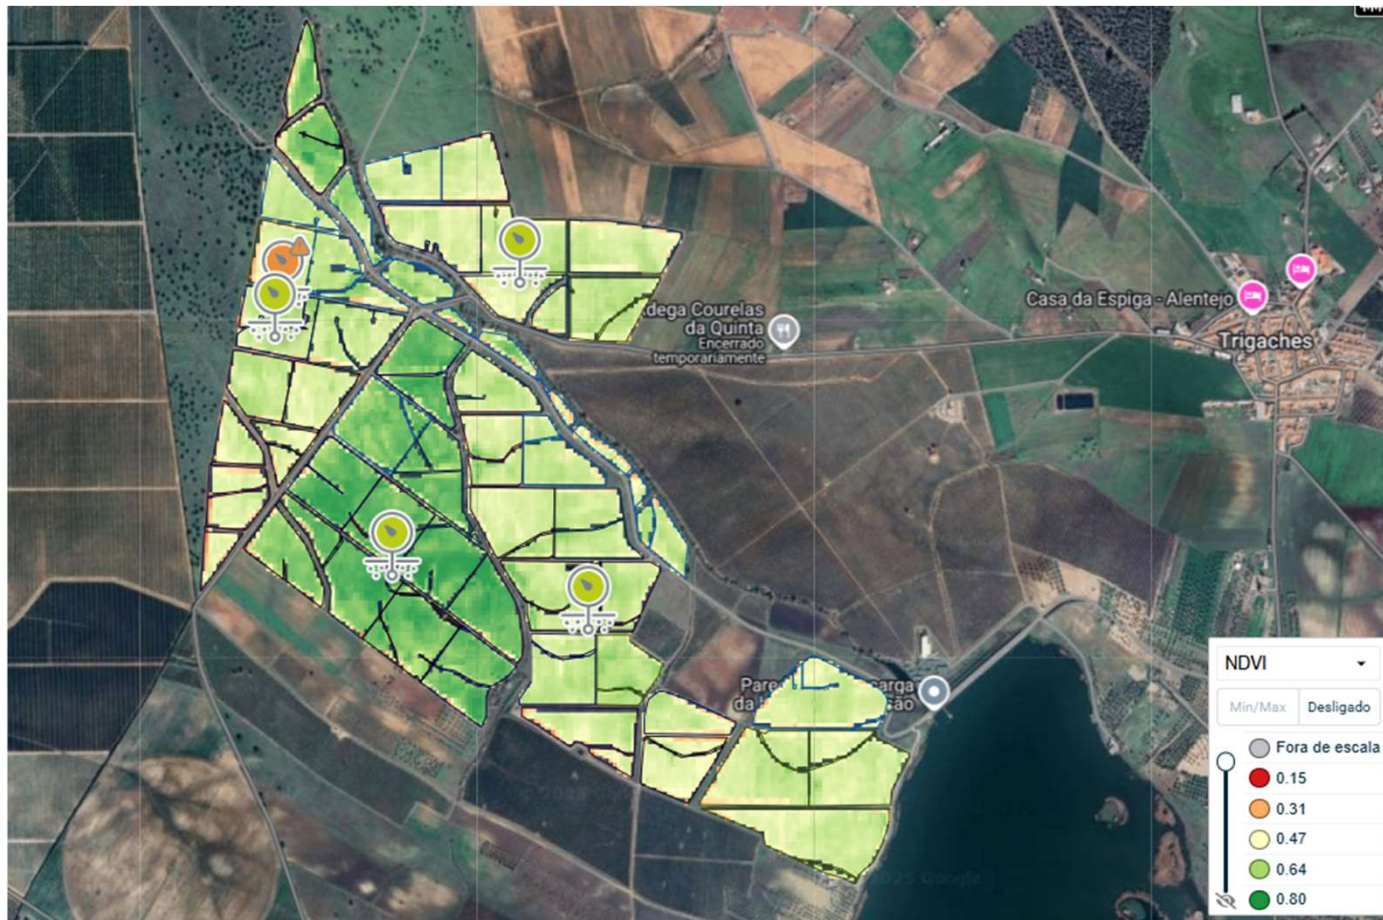

Smart irrigation Systems

Monitorização