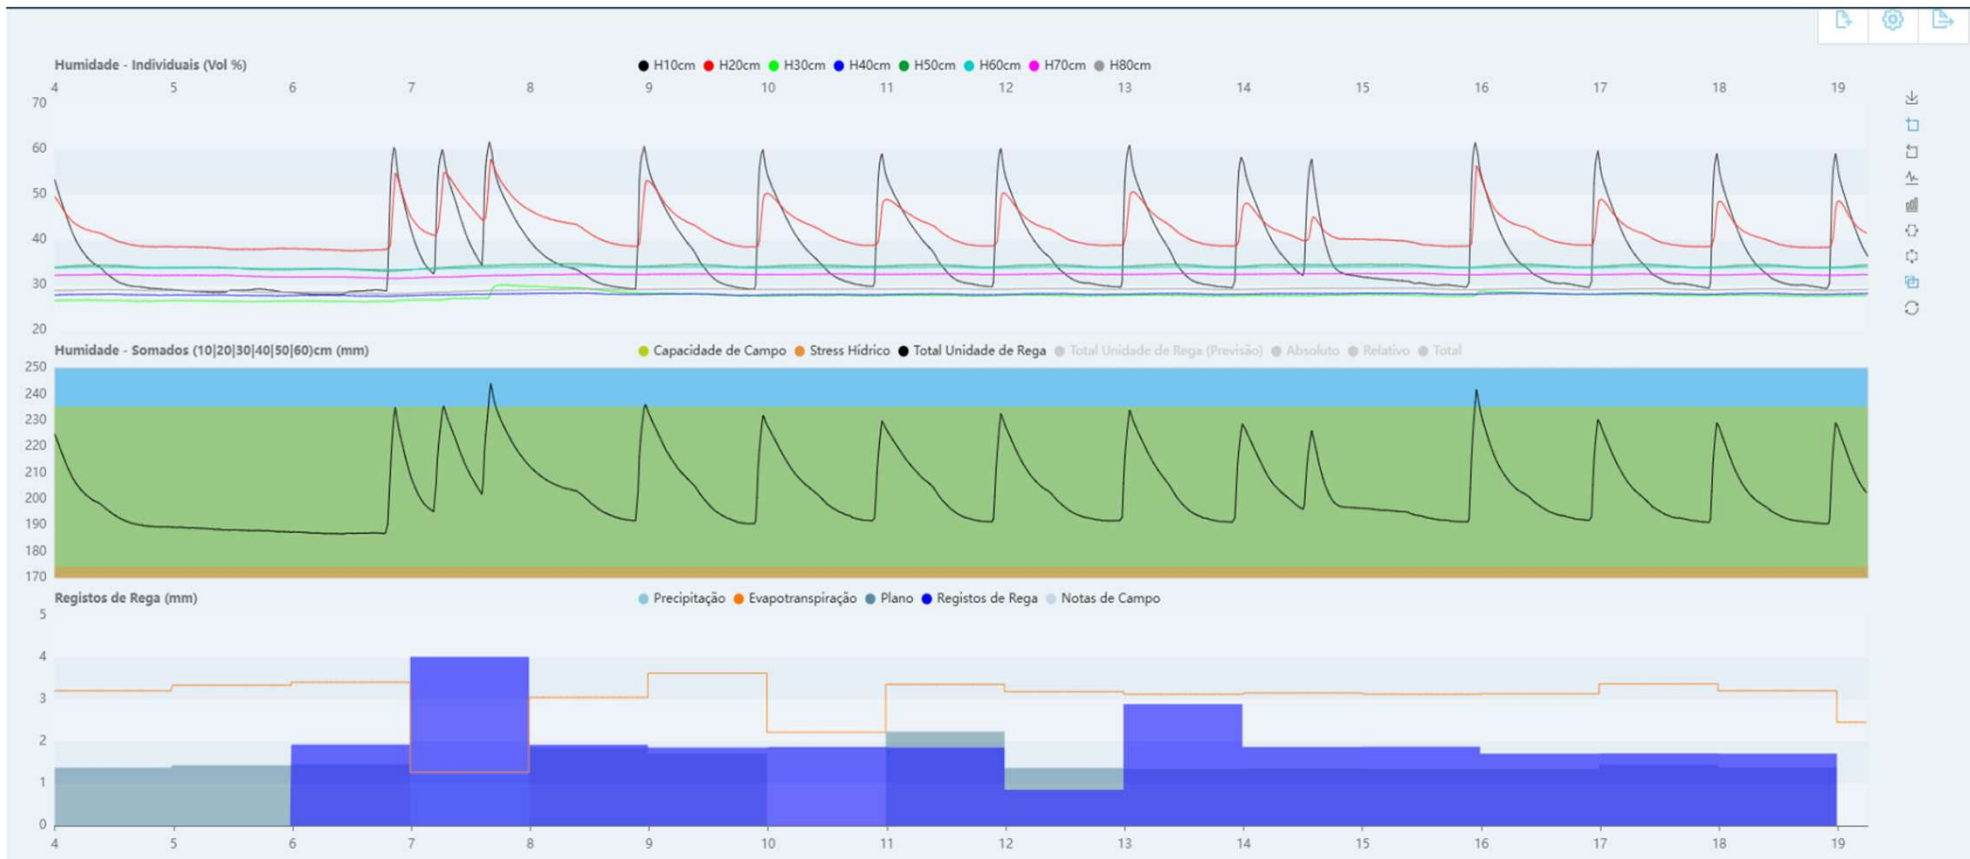

Smart irrigation Systems

Monitorização