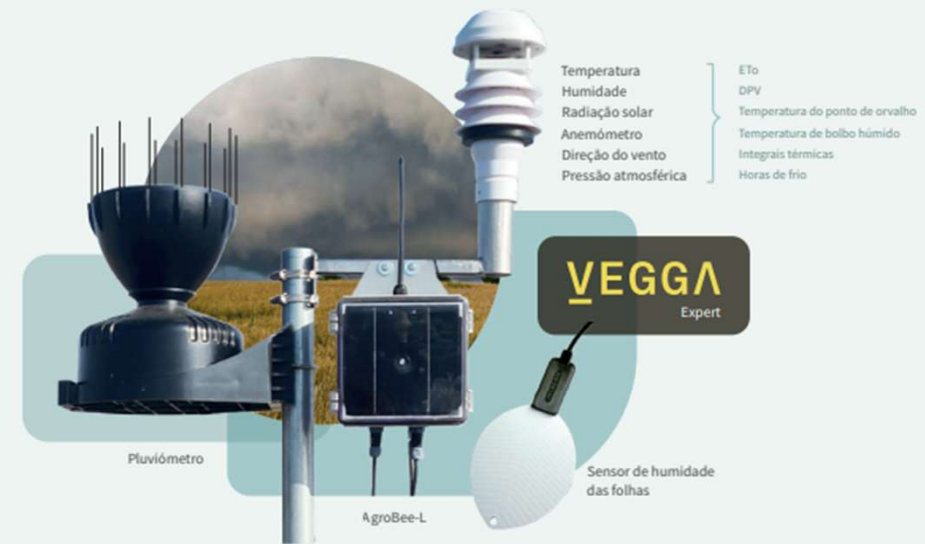

O que significa "ModpoW Ready"?

Um conjunto de equipamentos, sensores e processo de instalação para fornecer dados fiáveis, uma análise completa da resposta da água e das condições do solo para contextualizar corretamente os dados e a compatibilidade com a ativação de serviços e ferramentas avançadas do ModpoW para apoiar a rega e a nutrição das culturas.

Culturas horticolas

Culturas extensivas

Culturas lenhosas

Rega por gotejamento

Rega por aspersão

Pack Meteo

- Monitoriza variáveis meteorológicas-chave
- Permite gerir o balanço hídrico e antecipar as necessidades de rega

PACK AGROBEE SENS METEO

O pack AgroBee Sens Meteo permite monitorizar o balanço hídrico. Variáveis meteorológicas diretas e calculadas (ETo, temperatura de bolbo húmido, DPV, horas de frio, integral térmica).