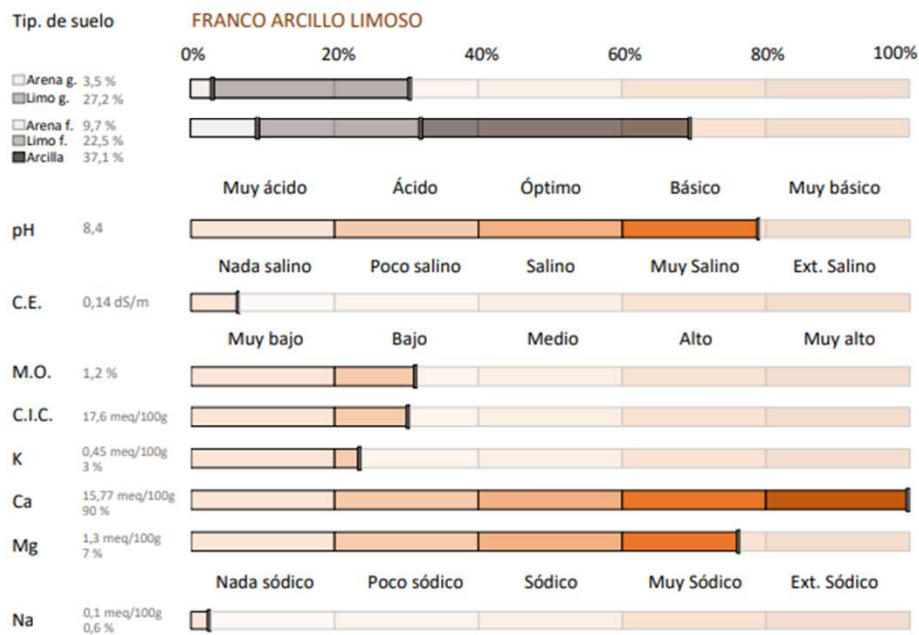

Caso Prático

10 Ha Abacates no Algarve

ANÁLISIS DE SUELO: