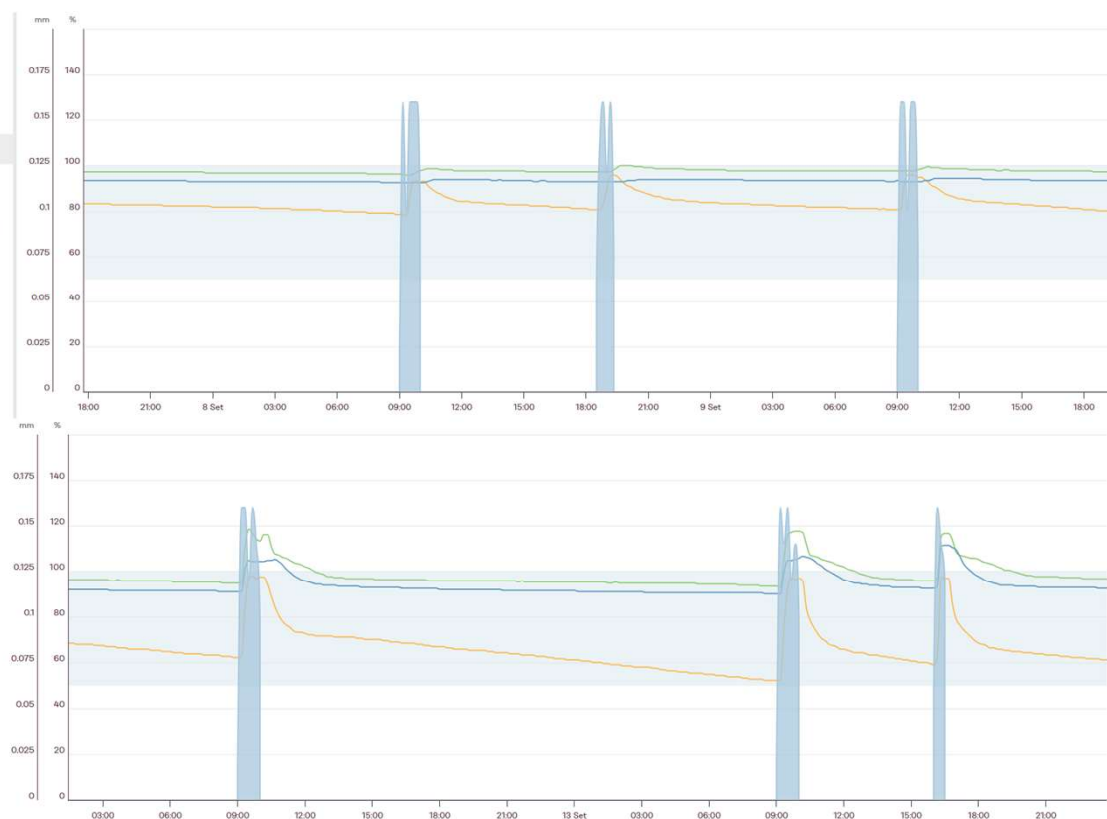

Caso Prático

10 Ha Abacates no Algarve

ANÁLISIS DE SUELO: